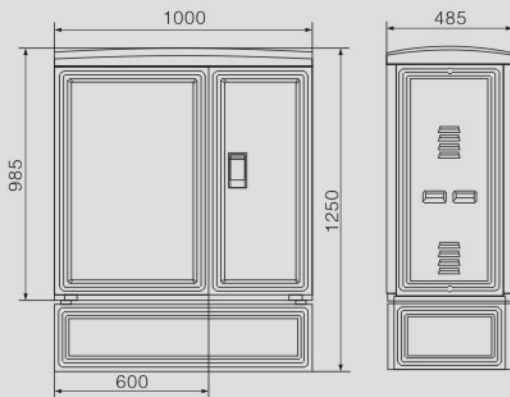

箱式变电站系列

高压成套系列

低压成套系列

固体柜、充气柜
环网柜系列

电缆分支箱系列

变压器系列

高压元器件系列

外形及安装尺寸图(mm)

HC-SMC040X-02落地式路灯箱

HC-SMC040X-02落地式路灯箱

外形及安装尺寸图(mm)

外形及安装尺寸图(mm)

HC-SMC040X-03综合箱