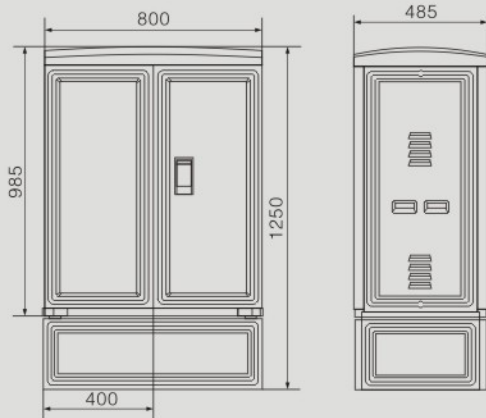

箱式变电站系列

高压成套系列

低压成套系列

固体柜、充气柜
环网柜系列

电缆分支箱系列

变压器系列

高压元器件系列

外形及安装尺寸图(mm)

HC-SMC040X-02落地式路灯箱

HC-SMC040X-02落地式路灯箱

外形及安装尺寸图(mm)

外形及安装尺寸图(mm)

HC-SMC040X-03综合箱